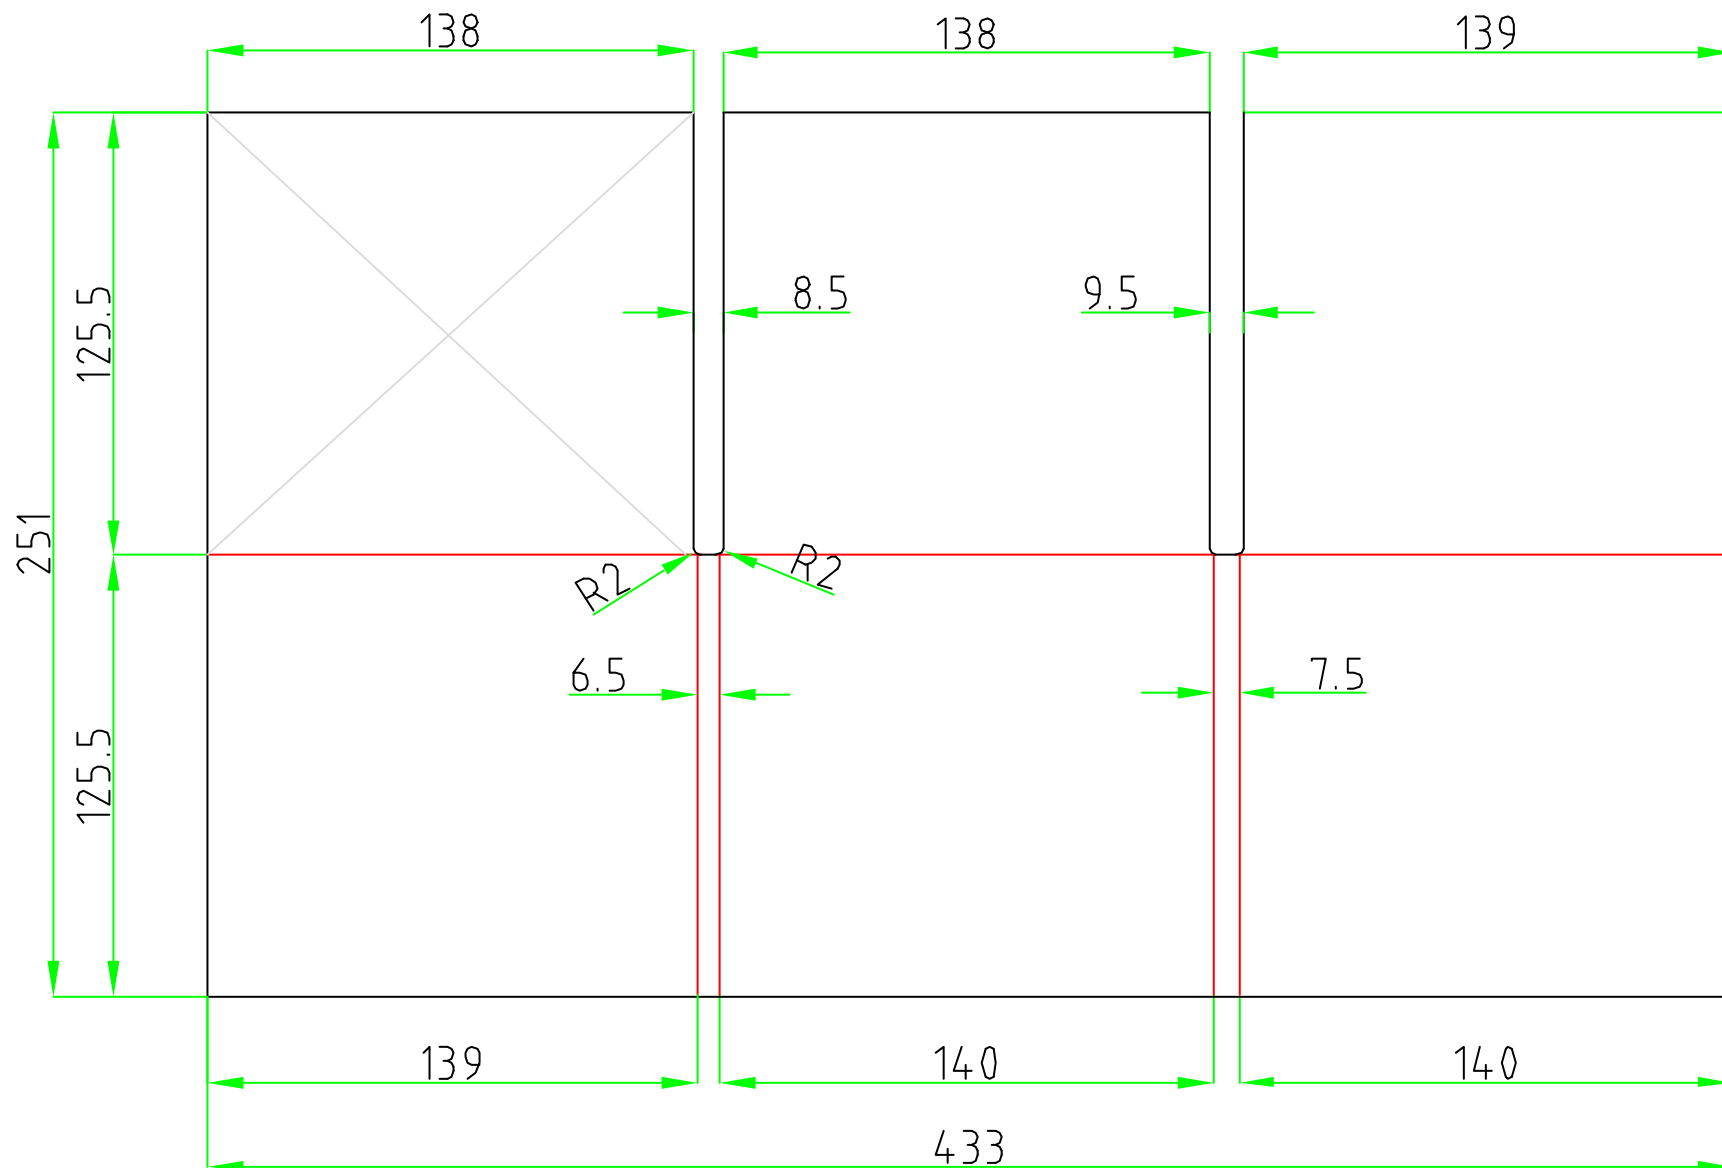

Popis kódu: Digipack 4stranný	D2P	Mat: karton	Přídavek 3mm spad	Tl. linky: min. 0,1 mm	Kód: D2P	standard tisk.lak D2P-UV...uv lak D2P-L...lamino
		Gramáž: 280 gr	Barevnost: CMYK+1	Rastr: 150 Lpi		
		bílo/bílý, bílo/šedý	Vel. fontů: min. 6 PT	Úprava: lak, UV, lam		

Popis kódu: Digipack 6stranný	D3P	Mat: karton	Přídavek 3mm spad	Tl. linky: min. 0,1 mm	Kód: standard tisk.lak D3P-UV...uv lak D3P-L...lamino
		Gramáž: 280 gr	Barevnost: CMYK+1	Rastr: 150 Lpi	
		bílo/bílý, bílo/šedý	Vel. fontů: min. 6 PT	Úprava: lak, UV, lam	

# POHLED ZE STRANY TISKU

Popis kódu: Digipack 8stranný s 1 trayem	D4P	Mat: karton	Přídavek 3mm spad	Tl. linky: min. 0,1 mm	Kód: D4P	standard tisk.lak D4P-UV...uv lak D4P-L...lamino
		Gramáž: 280 gr bílo/bílý, bílo/šedý	Barevnost: CMYK+1	Rastr: 150 Lpi		
			Vel. fontů: min. 6 PT	Úprava: lak, UV, lam		