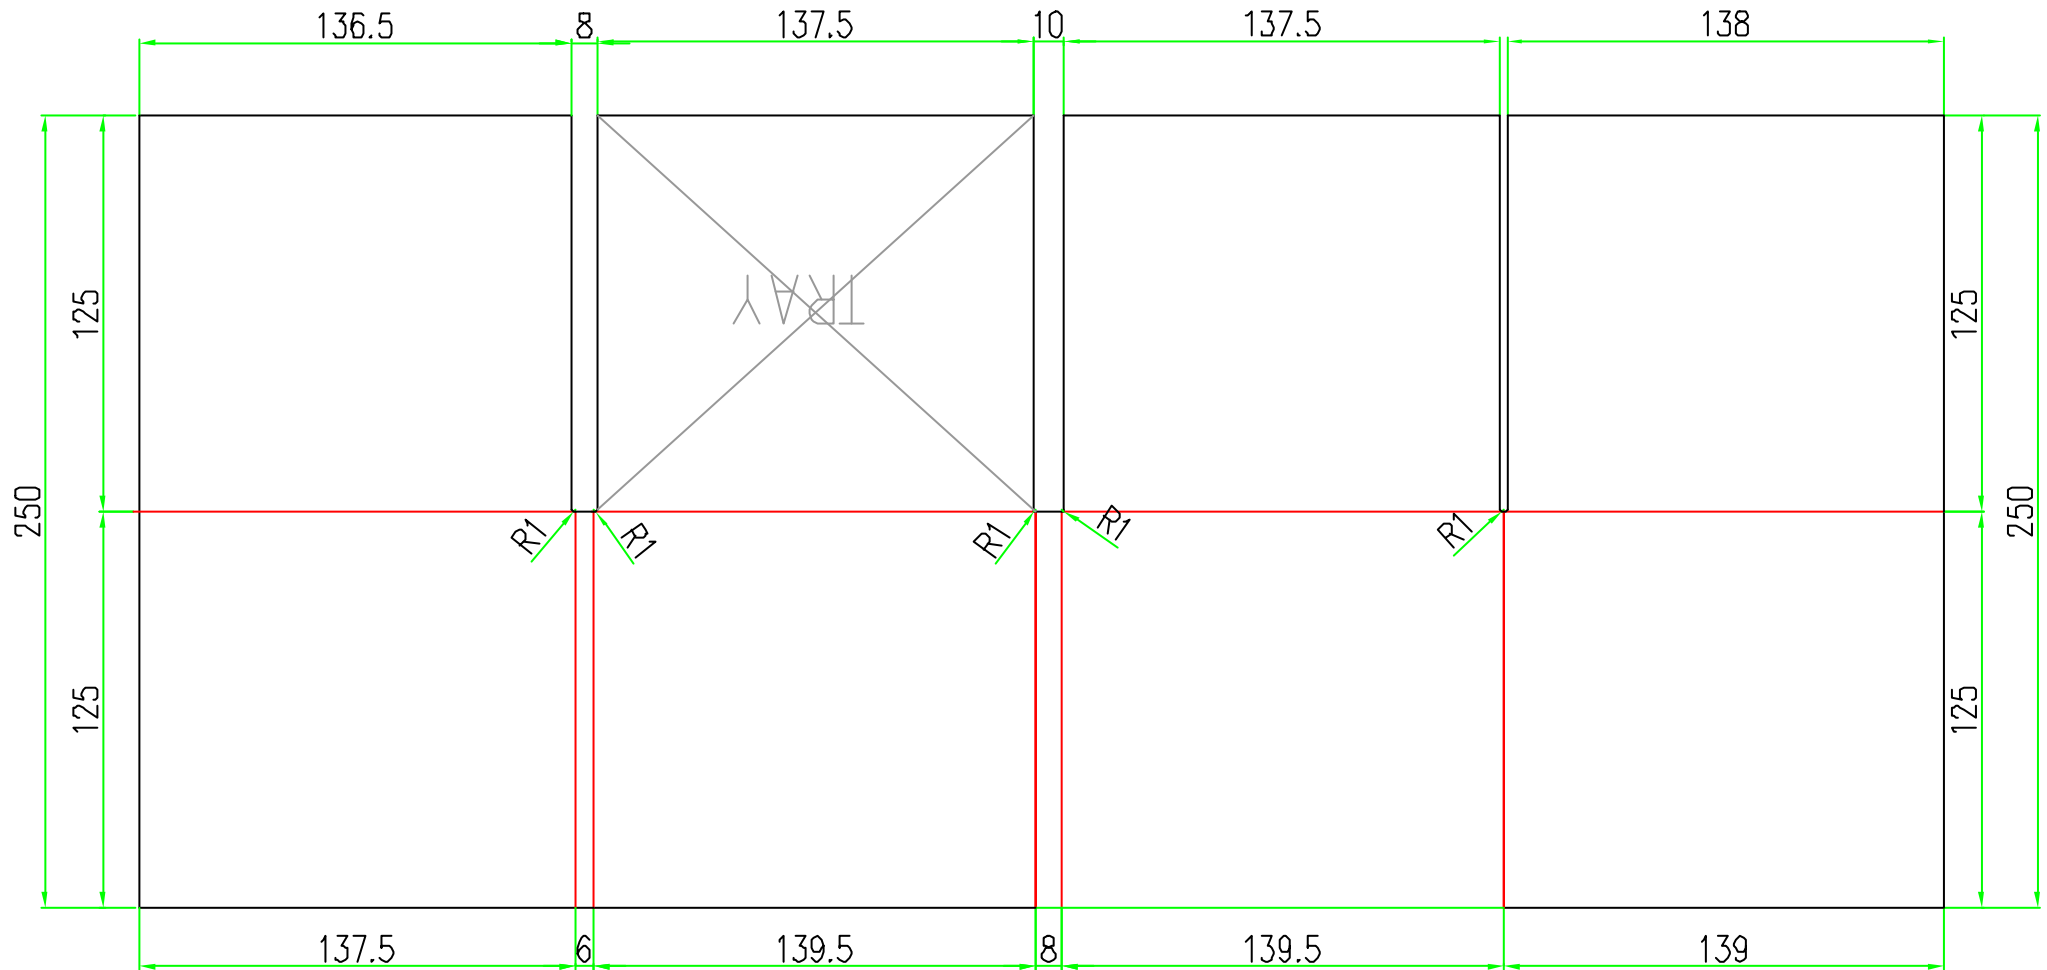

Popis kódu: Digipack 4stranný	D2P	Mat: karton	Přídavek 3mm spad	Tl. linky: min. 0,1 mm	Kód: D2P	standard tisk.lak D2P-UV...uv lak D2P-L...lamino
		Gramáž: 280 gr	Barevnost: CMYK+1	Rastr: 150 Lpi		
		bílo/bílý, bílo/šedý	Vel. fontů: min. 6 PT	Úprava: lak, UV, lam		

Popis kódu: Digipack 6stranný	D3P	Mat: karton	Přídavek 3mm spad	Tl. linky: min. 0,1 mm	Kód: standard tisk.lak D3P-UV...uv lak D3P-L...lamino
		Gramáž: 280 gr	Barevnost: CMYK+1	Rastr: 150 Lpi	
		bílo/bílý, bílo/šedý	Vel. fontů: min. 6 PT	Úprava: lak, UV, lam	

# POHLED ZE STRANY TISKU

Popis kódu: Digipack 8stranný s 1 trayem	D4P	Mat: karton	Přídavek 3mm spad	Tl. linky: min. 0,1 mm	Kód: D4P	standard tisk.lak D4P-UV...uv lak D4P-L...lamino
		Gramáž: 280 gr bílo/bílý, bílo/šedý	Barevnost: CMYK+1	Rastr: 150 Lpi		
			Vel. fontů: min. 6 PT	Úprava: lak, UV, lam		